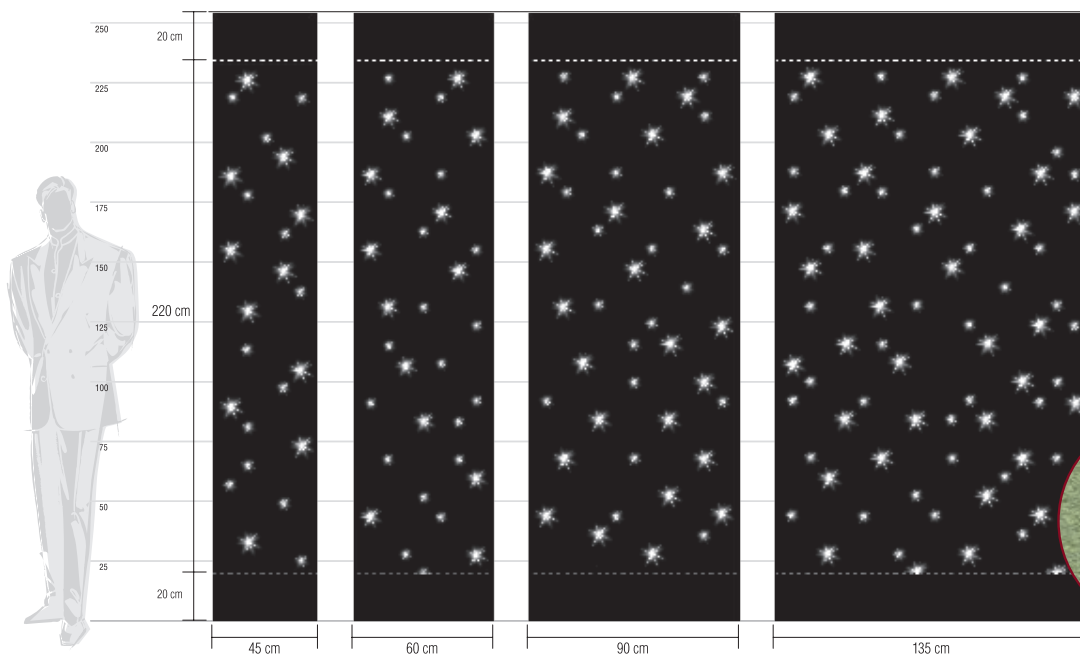

Muster anfordern:

→ **auf unserer Website**

oder unter:

→ mail@wema-fluessigtapete.de

LED-Vlies – Technische Details

Sie können aus Standardbreiten von 45, 60, 90 und 135 cm wählen und jeweils mit der Höhe von 220 cm (LED-Fläche) kombinieren.

- CE Netzstecker
- Input 100-240 Volt
- Output 5V / 1A

LED-Vlies

b x h	45 x 260 cm	60 x 260 cm	90 x 260 cm	135 x 260 cm
hell	11	13	24	35
mittel	13	20	22	42
Gesamt	24	33	46	77

Beliebig anpassbar

Das LED-Vlies kann exakt an Ihre Wand oder Deckenfläche angepasst werden. Es ist sogar zuschneidbar!